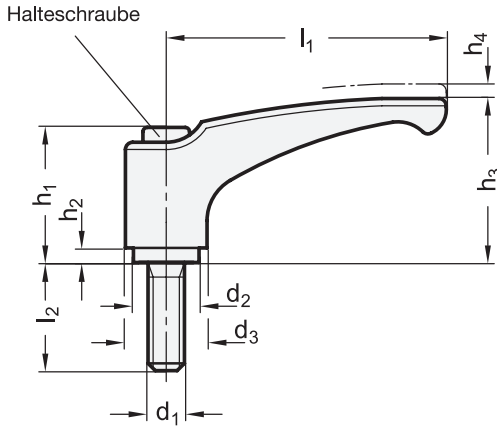

**GN 604.1**

**Verstellbare Klemmhebel**

detektierbar, FDA-konformer Kunststoff, Schraube Edelstahl

ELESA original design ERZ.SST-p-VD/MD

1				2				3								
l <sub>1</sub>		d <sub>1</sub>		l <sub>2</sub>				d <sub>2</sub>	d <sub>3</sub>	h <sub>1</sub>	h <sub>2</sub>	h <sub>3</sub>	h <sub>4</sub>	Rastweg		
63	M 6	M 8	-	16	20	25	32	40	50	63	13,5	19	31	3,5	38,5	4
78	M 8	M 10	M 12	20	25	32	40	50	63	80	16	23	36	3,5	46,5	4

**Ausführung**

- Griffkörper  
Kunststoff  
Thermoplast (Polyamid PA)  
- glasfaserverstärkt  
- temperaturbeständig bis 130 °C  
- FDA-konformes Kunststoffgranulat  
- blau, RAL 5005, matt  
- visuell detektierbar ● **VDB**
- Griffkörper  
Kunststoff  
Thermoplast (Polyamid PA)  
- glasfaserverstärkt  
- temperaturbeständig bis 130 °C  
- FDA-konformes Kunststoffgranulat  
- metalldetektierbare Additive  
- blau, RAL 5001, matt  
- metalldetektierbar ● **MDB**
- Zahnring  
Zink-Druckguss
- Schraubeneinsatz und Halteschraube  
Edelstahl  
nichtrostend, 1.4305
- *Kunststoff-Eigenschaften* → [hanser.ch](http://hanser.ch)
- *Edelstahl-Eigenschaften* → [hanser.ch](http://hanser.ch)
- **RoHS**

**Hinweis**

Verstellbaren Klemmhebel GN 604.1 sind aus blauen, visuell oder metalldetektierbaren und FDA-konformen Kunststoffgranulaten gemäß FDA CFR.21 und EU 10/2011 hergestellt.

Die blaue Farbe ist für das menschliche Auge besonders gut sichtbar, wird aber auch durch optische Überwachungssysteme sehr gut erkannt. Somit kann der Produktionsprozess, z. B. von Lebensmitteln, überwacht und, sollten Fremdkörper in den Prozess gelangt sein, unterbrochen werden.

Der Kunststoff der Ausführung MDB ist mit metalldetektierbaren Additiven angereichert. Metalldetektoren sprechen ab einem Partikelvolumen von ca. 0,125 cm<sup>3</sup> auf diesen Werkstoff an und entdecken so auch versteckte Kunststoffsplitter.