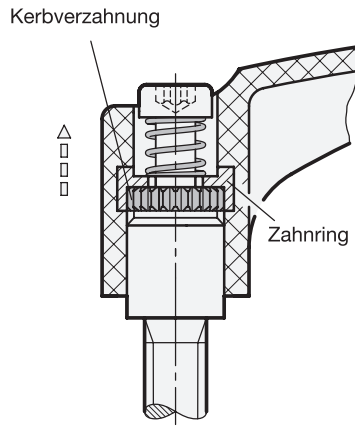

**GN 604.1**

**Verstellbare Klemmhebel**

detektierbar, FDA-konformer Kunststoff, Schraube Edelstahl

ELESA original design ERZ.SST-p-VD/MD

1				2				3								
l <sub>1</sub>		d <sub>1</sub>		l <sub>2</sub>				d <sub>2</sub>	d <sub>3</sub>	h <sub>1</sub>	h <sub>2</sub>	h <sub>3</sub>	h <sub>4</sub>	Rastweg		
63	M 6	M 8	-	16	20	25	32	40	50	63	13,5	19	31	3,5	38,5	4
78	M 8	M 10	M 12	20	25	32	40	50	63	80	16	23	36	3,5	46,5	4

**Ausführung**

- Griffkörper  
Kunststoff  
Thermoplast (Polyamid PA)  
- glasfaserverstärkt  
- temperaturbeständig bis 130 °C  
- FDA-konformes Kunststoffgranulat  
- blau, RAL 5005, matt  
- visuell detektierbar ● **VDB**
- Griffkörper  
Kunststoff  
Thermoplast (Polyamid PA)  
- glasfaserverstärkt  
- temperaturbeständig bis 130 °C  
- FDA-konformes Kunststoffgranulat  
- metalldetektierbare Additive  
- blau, RAL 5001, matt  
- metalldetektierbar ● **MDB**
- Zahnring  
Zink-Druckguss
- Schraubeneinsatz und Halteschraube  
Edelstahl  
nichtrostend, 1.4305
- *Kunststoff-Eigenschaften* → [hanser.ch](http://hanser.ch)
- *Edelstahl-Eigenschaften* → [hanser.ch](http://hanser.ch)
- **RoHS**

**Hinweis**

Verstellbaren Klemmhebel GN 604.1 sind aus blauen, visuell oder metalldetektierbaren und FDA-konformen Kunststoffgranulaten gemäß FDA CFR.21 und EU 10/2011 hergestellt.

Die blaue Farbe ist für das menschliche Auge besonders gut sichtbar, wird aber auch durch optische Überwachungssysteme sehr gut erkannt. Somit kann der Produktionsprozess, z. B. von Lebensmitteln, überwacht und, sollten Fremdkörper in den Prozess gelangt sein, unterbrochen werden.

Der Kunststoff der Ausführung MDB ist mit metalldetektierbaren Additiven angereichert. Metalldetektoren sprechen ab einem Partikelvolumen von ca. 0,125 cm<sup>3</sup> auf diesen Werkstoff an und entdecken so auch versteckte Kunststoffsplitter.